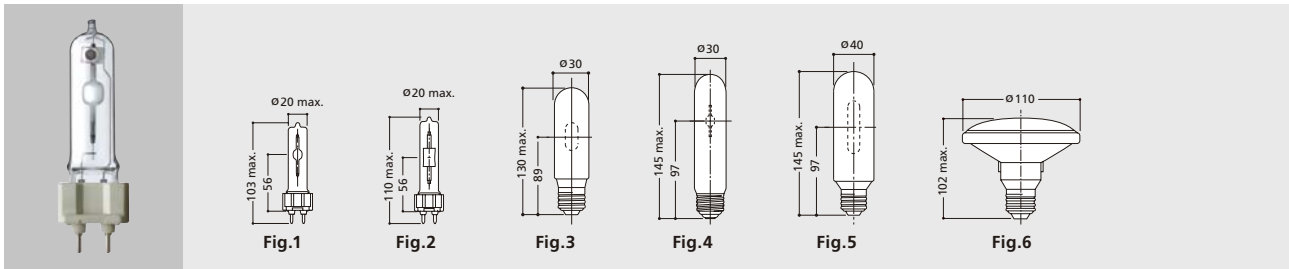

# EYE Cera Arc Natural Red

## PHYSICAL DATA AND CHARACTERISTICS

| Type | Watts (W) | Bulb | Base | Bulb Finish | Std. Pkg. Qty. | Colour Temp. (K) | Lamp        |             | Initial Lumens (lm) | Ra | R9 | Rated Av. Life (hrs) | Burning Position | Fig. No. | Ref.* |
|------|-----------|------|------|-------------|----------------|------------------|-------------|-------------|---------------------|----|----|----------------------|------------------|----------|-------|
|      |           |      |      |             |                |                  | Voltage (V) | Current (A) |                     |    |    |                      |                  |          |       |

### EYE Cera Arc Natural Red TP - Tubular Protected E27 screw base

|                |     |     |     |         |    |      |    |      |       |    |    |       |     |   |     |
|----------------|-----|-----|-----|---------|----|------|----|------|-------|----|----|-------|-----|---|-----|
| CMT70/NR       | 70  | T30 | E27 | Clear   | 12 | 3600 | 90 | 0.95 | 5100  | 92 | 70 | 9000  | Any | 3 |     |
| CMT70F/NR      | 70  | T30 | E27 | Frosted | 12 | 3600 | 90 | 0.95 | 4900  | 92 | 70 | 9000  | Any | 3 |     |
| CMT150/NR/T30  | 150 | T30 | E27 | Clear   | 12 | 3600 | 90 | 1.67 | 11500 | 92 | 90 | 12000 | Any | 4 | ECG |
| CMT150F/NR/T30 | 150 | T30 | E27 | Frosted | 12 | 3600 | 90 | 1.67 | 11000 | 92 | 90 | 12000 | Any | 4 | ECG |
| CMT150/NR      | 150 | T40 | E27 | Clear   | 12 | 3600 | 95 | 1.90 | 11500 | 92 | 90 | 9000  | Any | 5 |     |
| CMT150F/NR     | 150 | T40 | E27 | Frosted | 12 | 3600 | 95 | 1.90 | 11000 | 92 | 90 | 9000  | Any | 5 |     |